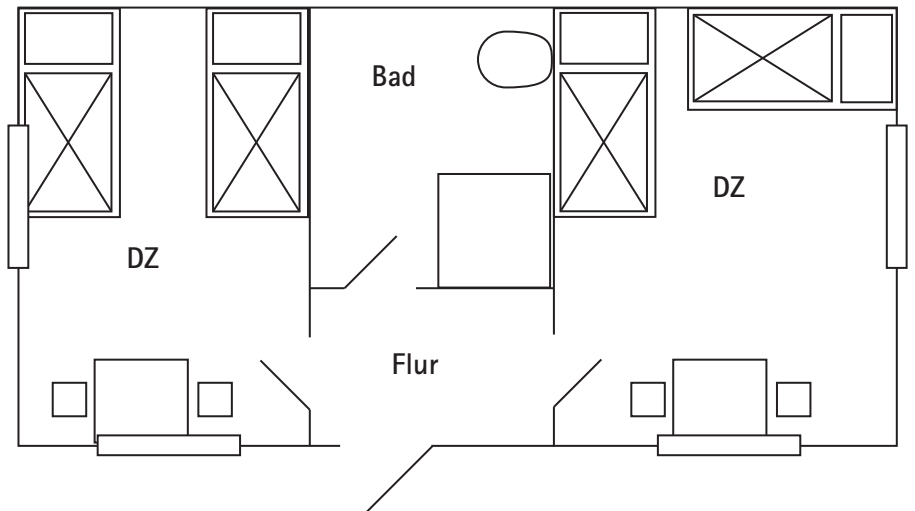

Grundrisse Bungalows

Typ 1 1 DZ + 1 EZ (+1) (ca. 38 m²)

Typ 2 2 DZ (ca. 38 m²)

Typ 3 1 DZ + Wohnraum mit Schlafcouch (ca. 38 m²)

Kremke eldepark
Am Kanal 4
19372 Garwitz
Telefon: (03 87 22) 2 27 70
Telefon: (03 87 22) 2 27 50
E-Mail: info@eldepark.de
Internet: www.eldepark.de