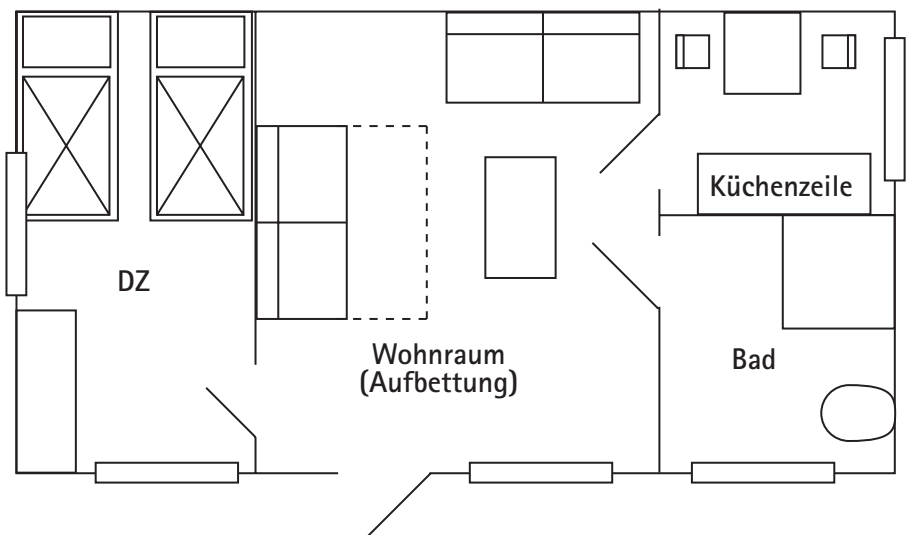

Grundrisse Bungalows

Typ 1 1 DZ + 1 EZ (+1) (ca. 38 m²)

Typ 2 2 DZ (ca. 38 m²)

Typ 3 1 DZ + Wohnraum mit Schlafcouch (ca. 38 m²)

Kremke eldepark
Am Kanal 4
19372 Garwitz
Telefon: (03 87 22) 2 27 70
Telefon: (03 87 22) 2 27 50
E-Mail: info@eldepark.de
Internet: www.eldepark.de