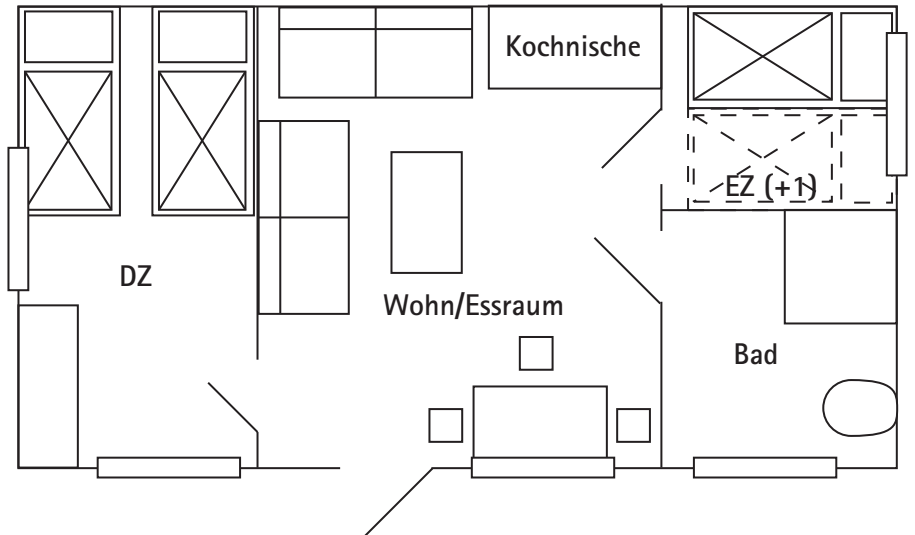

Grundrisse Bungalows

Typ 1 1 DZ + 1 EZ (+1) (ca. 38 m²)

Typ 2 2 DZ (ca. 38 m²)

Typ 3 1 DZ + Wohnraum mit Schlafcouch (ca. 38 m²)

Kremke eldepark
Am Kanal 4
19372 Garwitz
Telefon: (03 87 22) 2 27 70
Telefon: (03 87 22) 2 27 50
E-Mail: info@eldepark.de
Internet: www.eldepark.de